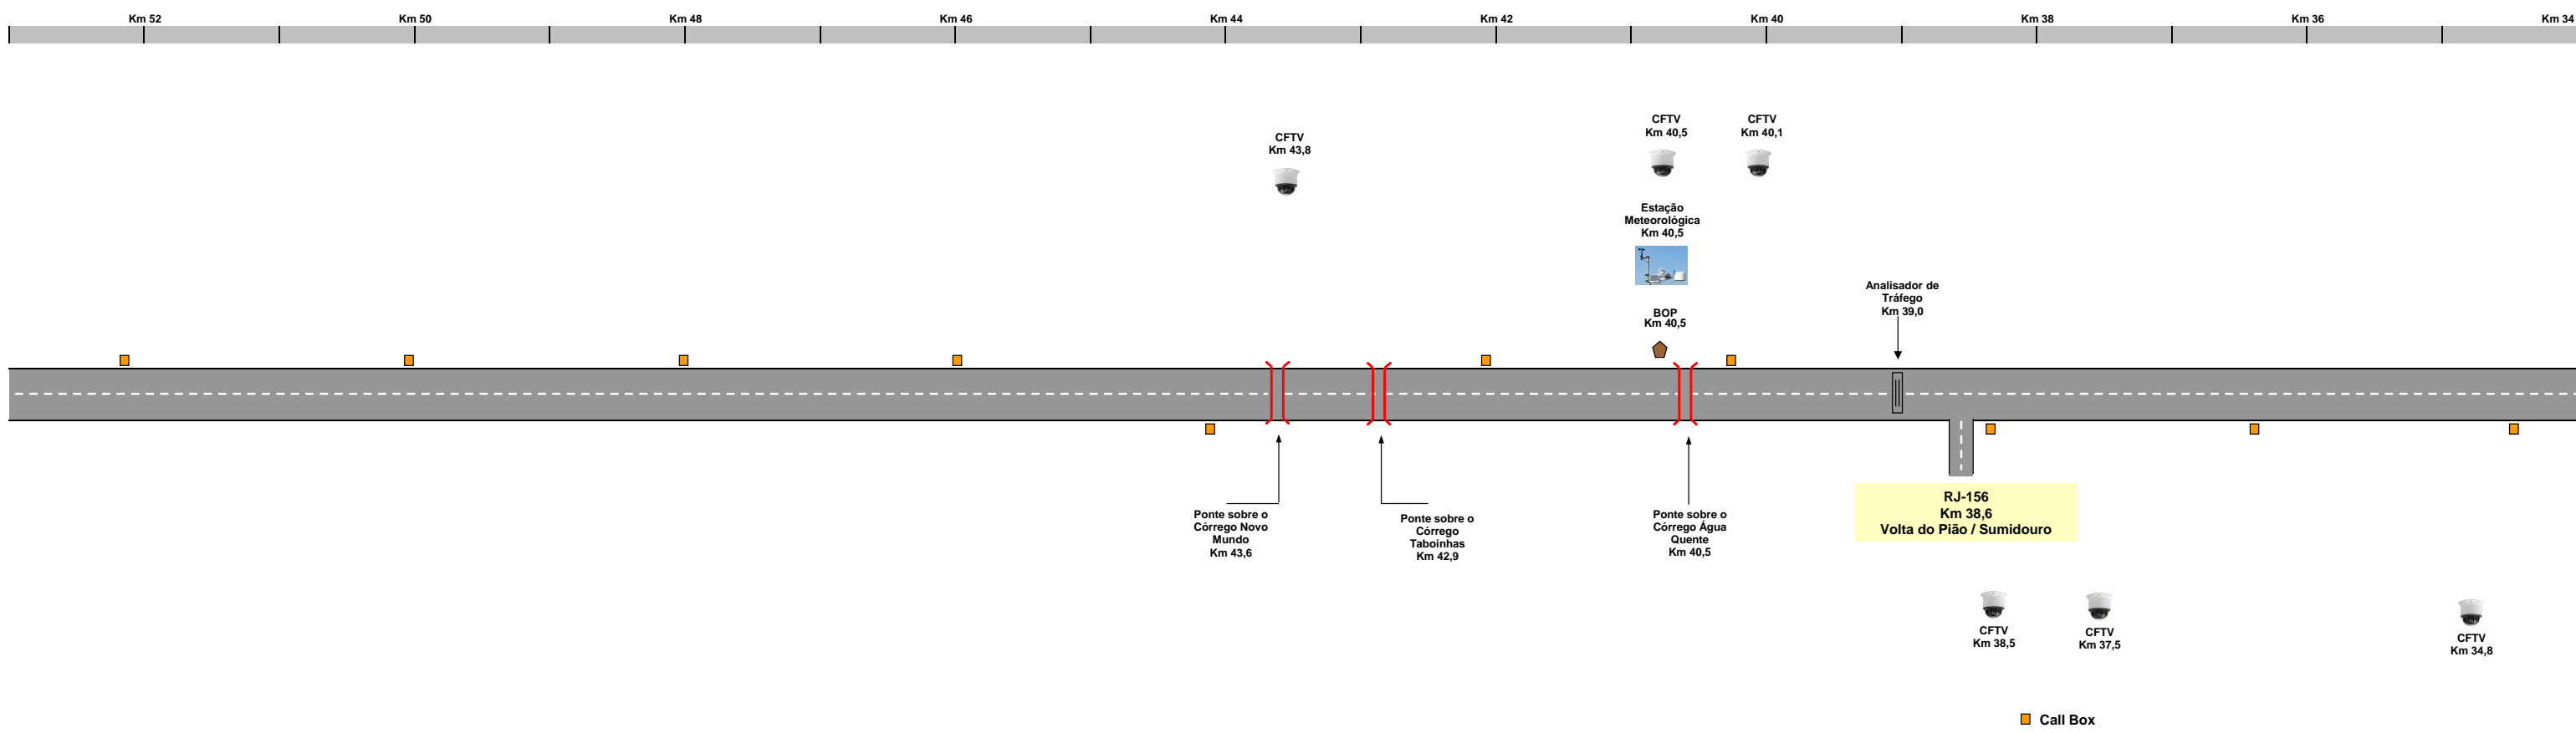

ESQUEMA LINEAR
Rodovia: BR-116/RJ
Trecho: Além Paraíba - Teresópolis - Entr. BR-040

ESQUEMA LINEAR
Rodovia: BR-116/RJ
Trecho: Além Paraíba - Teresópolis - Entr. BR-040

ESQUEMA LINEAR
Rodovia: BR-116/RJ
Trecho: Além Paraíba - Teresópolis - Entr. BR-040

ESQUEMA LINEAR
Rodovia: BR-116/RJ
Trecho: Além Paraíba - Teresópolis - Entr. BR-040

ESQUEMA LINEAR
Rodovia: BR-116/RJ
Trecho: Além Paraíba - Teresópolis - Entr. BR-040