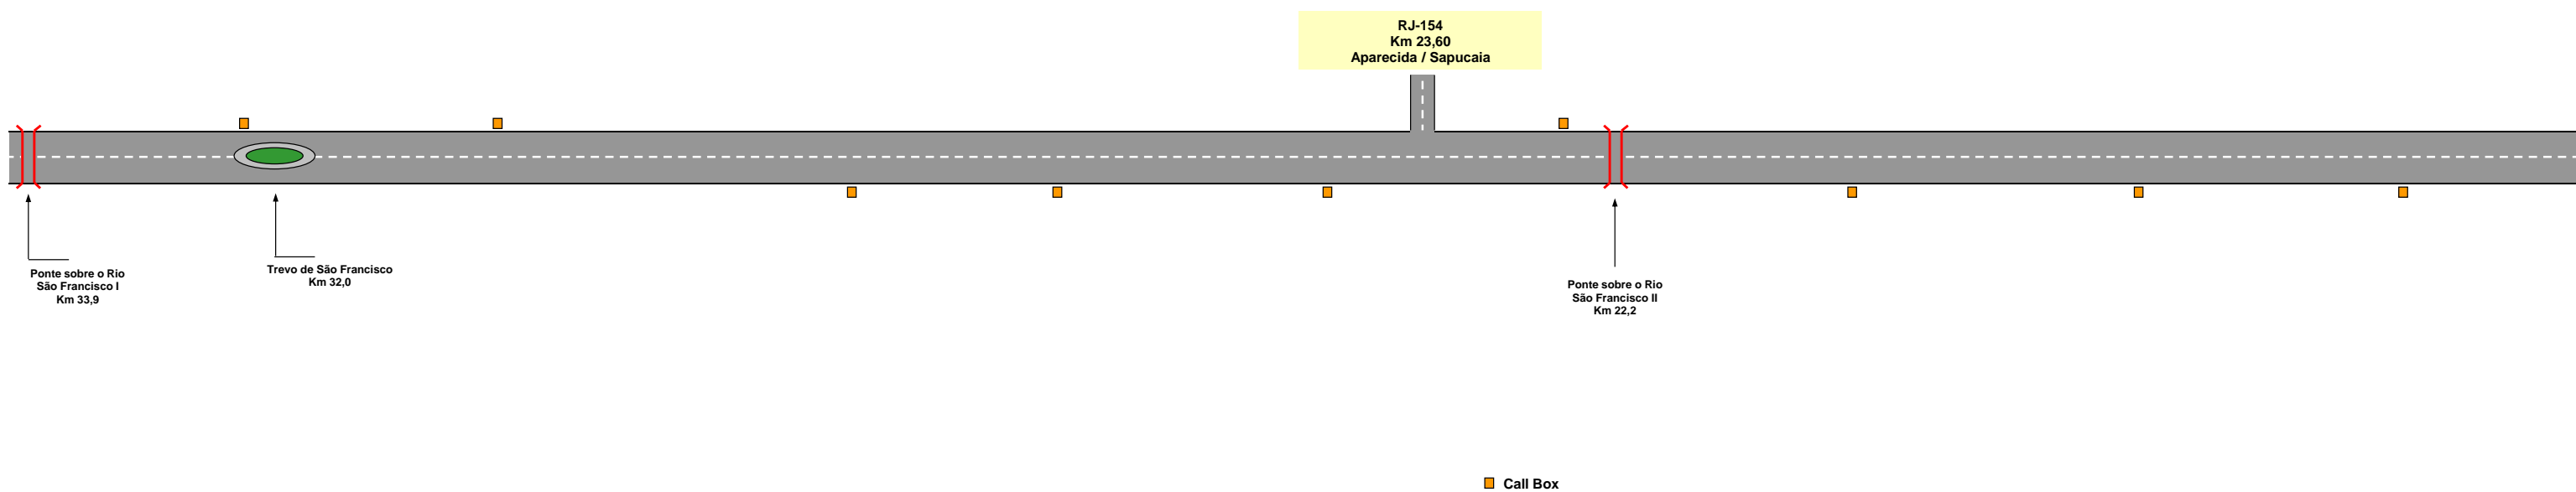

ESQUEMA LINEAR
Rodovia: BR-116/RJ
Trecho: Além Paraíba - Teresópolis - Entr. BR-040

ESQUEMA LINEAR
Rodovia: BR-116/RJ
Trecho: Além Paraíba - Teresópolis - Entr. BR-040

ESQUEMA LINEAR
Rodovia: BR-116/RJ
Trecho: Além Paraíba - Teresópolis - Entr. BR-040

ESQUEMA LINEAR
Rodovia: BR-116/RJ
Trecho: Além Paraíba - Teresópolis - Entr. BR-040

ESQUEMA LINEAR
Rodovia: BR-116/RJ
Trecho: Além Paraíba - Teresópolis - Entr. BR-040