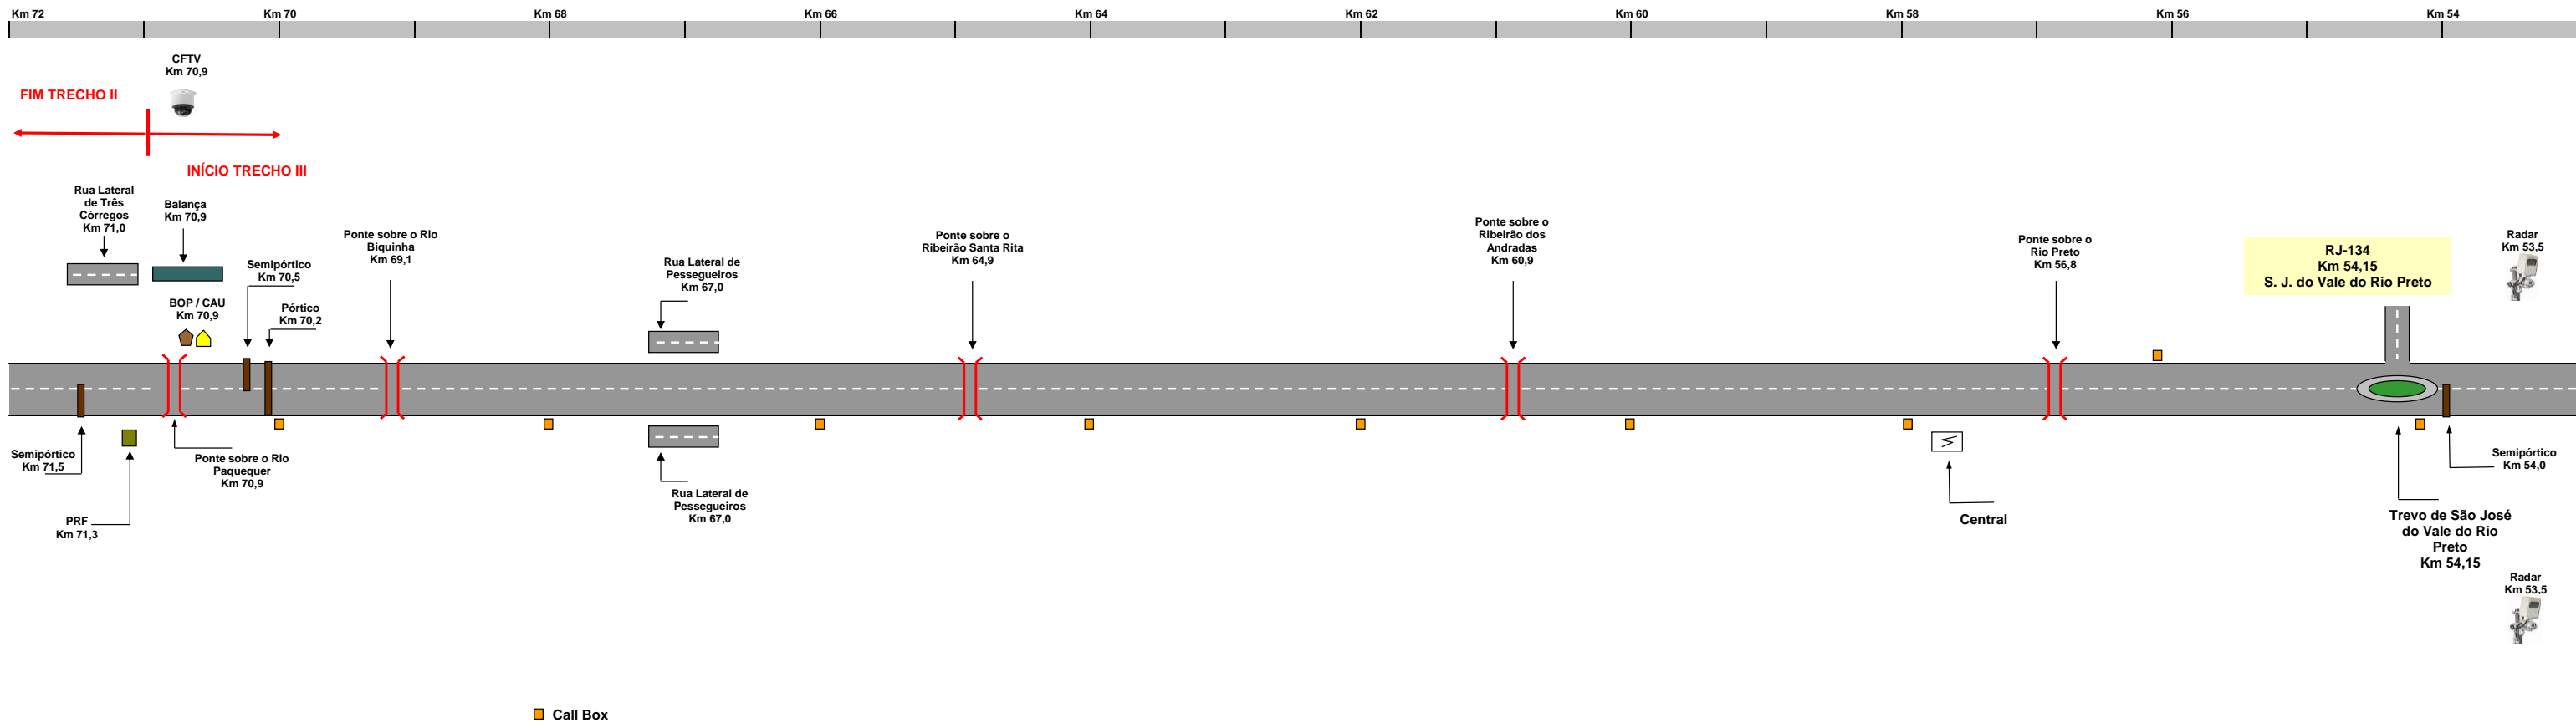

ESQUEMA LINEAR
Rodovia: BR-116/RJ
Trecho: Além Paraíba - Teresópolis - Entr. BR-040

ESQUEMA LINEAR
Rodovia: BR-116/RJ
Trecho: Além Paraíba - Teresópolis - Entr. BR-040

ESQUEMA LINEAR
Rodovia: BR-116/RJ
Trecho: Além Paraíba - Teresópolis - Entr. BR-040

ESQUEMA LINEAR
Rodovia: BR-116/RJ
Trecho: Além Paraíba - Teresópolis - Entr. BR-040

ESQUEMA LINEAR
Rodovia: BR-116/RJ
Trecho: Além Paraíba - Teresópolis - Entr. BR-040