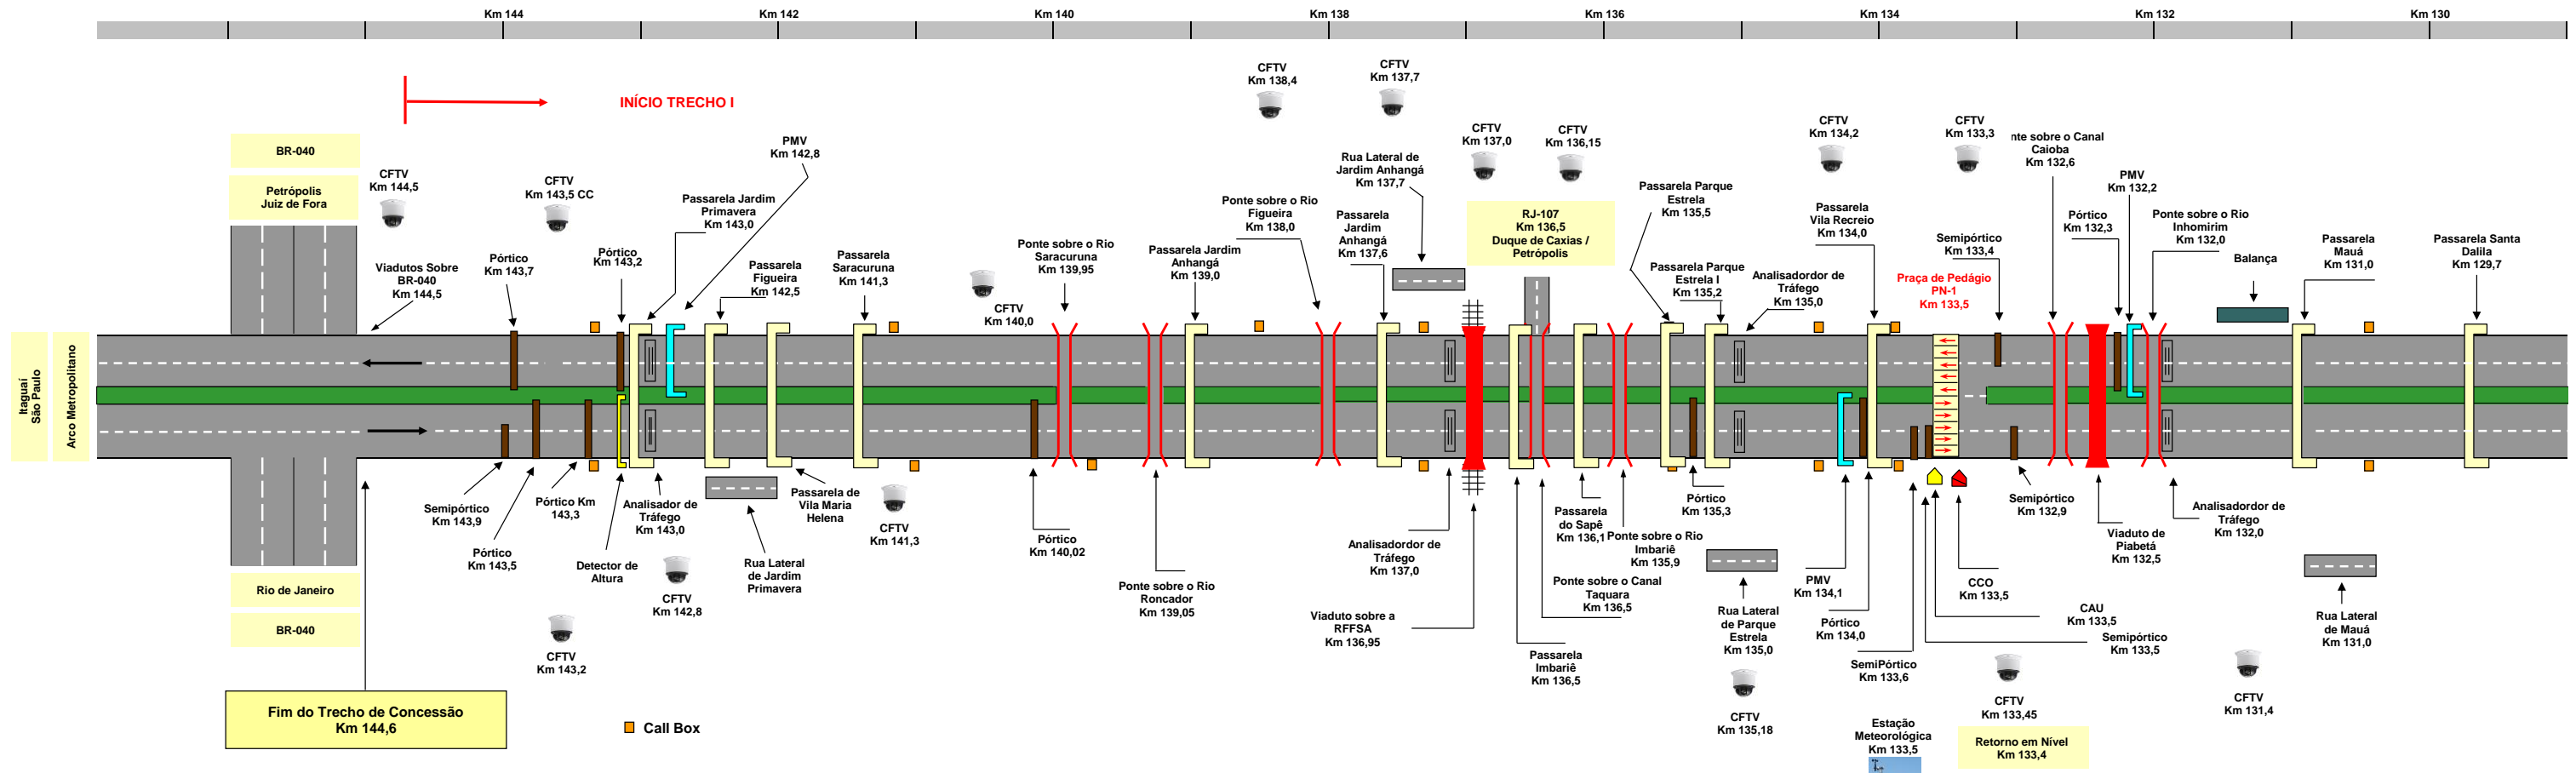

ESQUEMA LINEAR
Rodovia: BR-116/RJ
Trecho: Além Paraíba - Teresópolis - Entr. BR-040

ESQUEMA LINEAR
Rodovia: BR-116/RJ
Trecho: Além Paraíba - Teresópolis - Entr. BR-040

ESQUEMA LINEAR
Rodovia: BR-116/RJ
Trecho: Além Paraíba - Teresópolis - Entr. BR-040

ESQUEMA LINEAR
Rodovia: BR-116/RJ
Trecho: Além Paraíba - Teresópolis - Entr. BR-040

ESQUEMA LINEAR
Rodovia: BR-116/RJ
Trecho: Além Paraíba - Teresópolis - Entr. BR-040