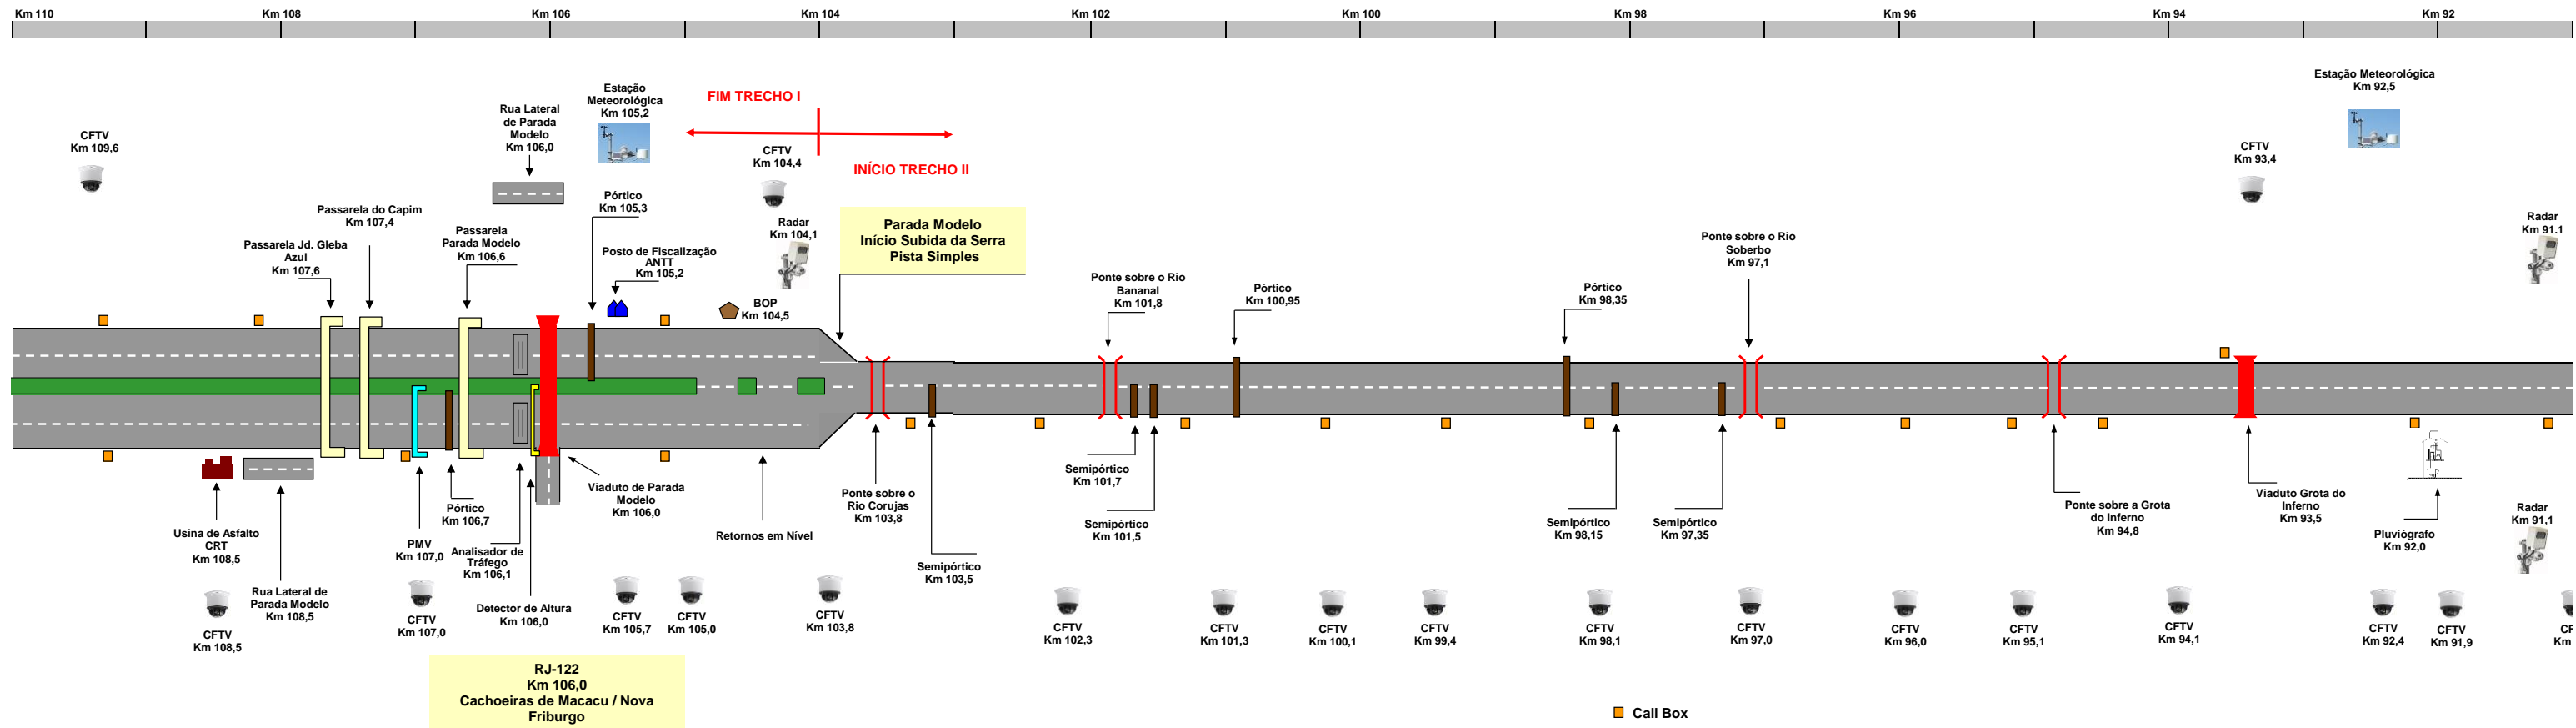

ESQUEMA LINEAR
Rodovia: BR-116/RJ
Trecho: Além Paraíba - Teresópolis - Entr. BR-040

ESQUEMA LINEAR
Rodovia: BR-116/RJ
Trecho: Além Paraíba - Teresópolis - Entr. BR-040

ESQUEMA LINEAR
Rodovia: BR-116/RJ
Trecho: Além Paraíba - Teresópolis - Entr. BR-040

ESQUEMA LINEAR
Rodovia: BR-116/RJ
Trecho: Além Paraíba - Teresópolis - Entr. BR-040

ESQUEMA LINEAR
Rodovia: BR-116/RJ
Trecho: Além Paraíba - Teresópolis - Entr. BR-040