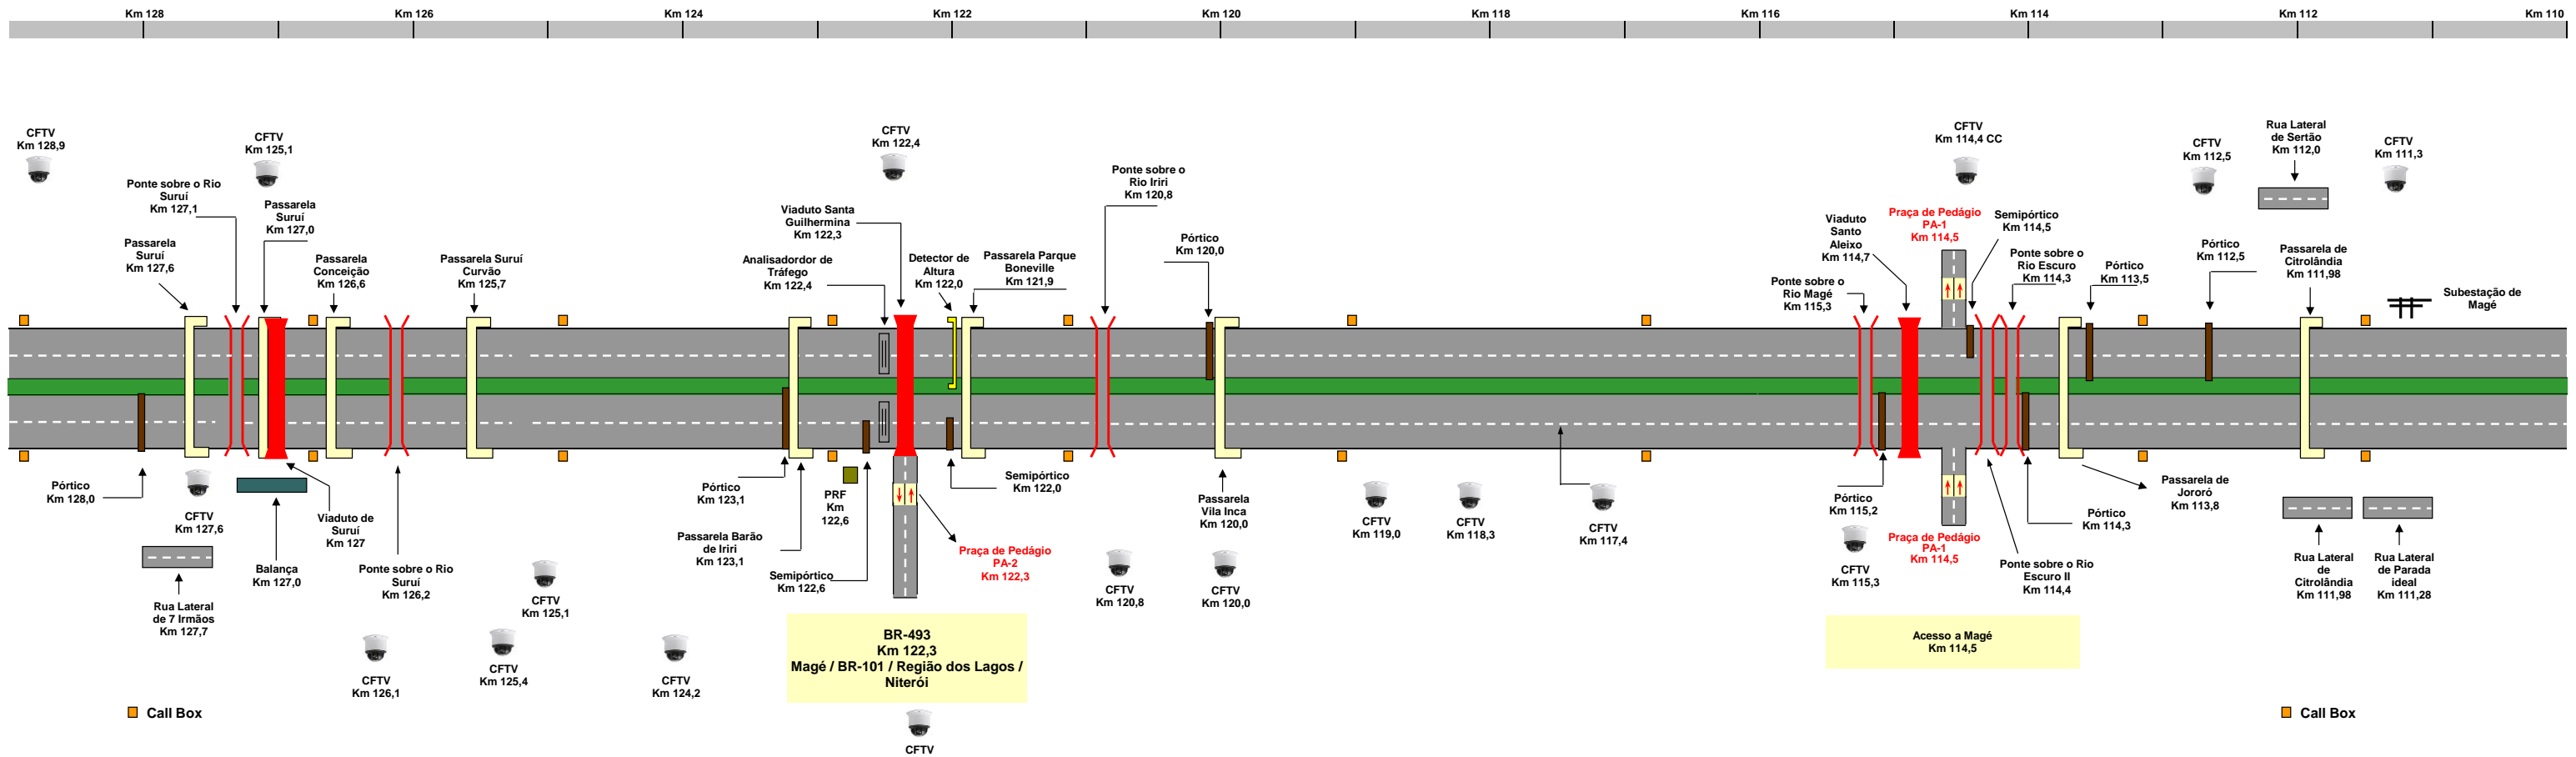

ESQUEMA LINEAR
Rodovia: BR-116/RJ
Trecho: Além Paraíba - Teresópolis - Entr. BR-040

ESQUEMA LINEAR
Rodovia: BR-116/RJ
Trecho: Além Paraíba - Teresópolis - Entr. BR-040

ESQUEMA LINEAR
Rodovia: BR-116/RJ
Trecho: Além Paraíba - Teresópolis - Entr. BR-040

ESQUEMA LINEAR
Rodovia: BR-116/RJ
Trecho: Além Paraíba - Teresópolis - Entr. BR-040

ESQUEMA LINEAR
Rodovia: BR-116/RJ
Trecho: Além Paraíba - Teresópolis - Entr. BR-040