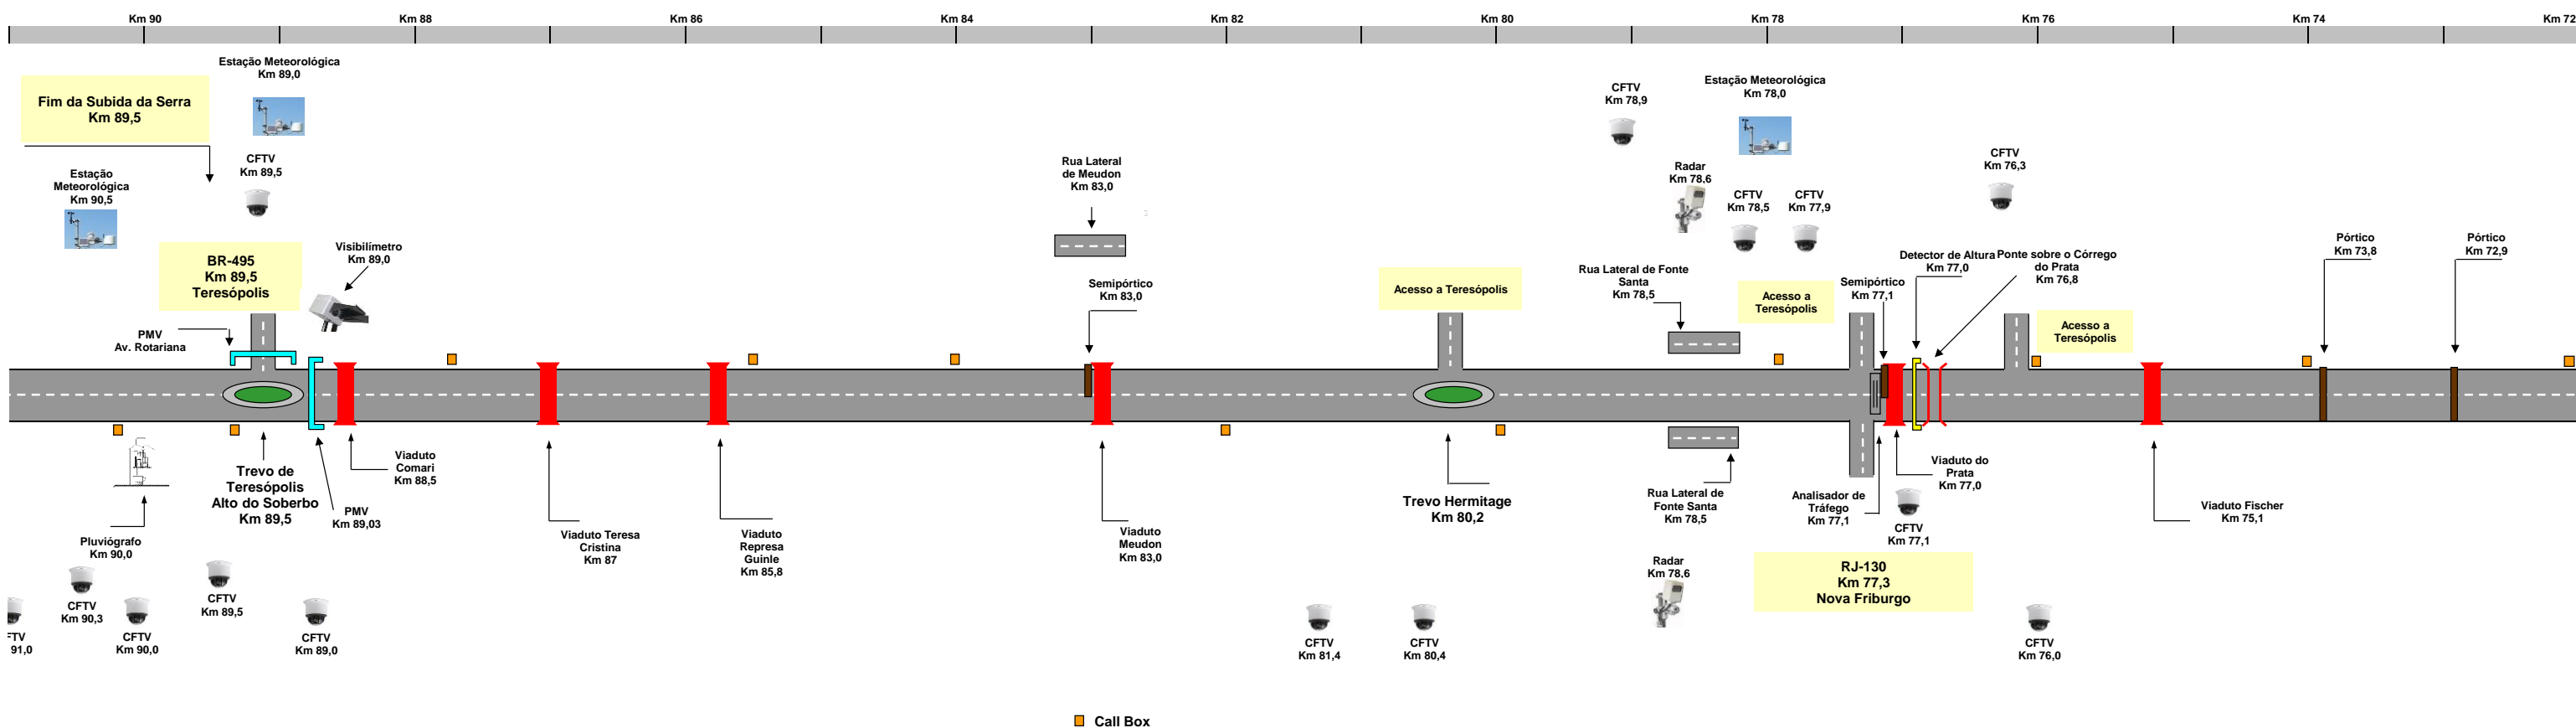

ESQUEMA LINEAR
Rodovia: BR-116/RJ
Trecho: Além Paraíba - Teresópolis - Entr. BR-040

ESQUEMA LINEAR
Rodovia: BR-116/RJ
Trecho: Além Paraíba - Teresópolis - Entr. BR-040

ESQUEMA LINEAR
Rodovia: BR-116/RJ
Trecho: Além Paraíba - Teresópolis - Entr. BR-040

ESQUEMA LINEAR
Rodovia: BR-116/RJ
Trecho: Além Paraíba - Teresópolis - Entr. BR-040

ESQUEMA LINEAR
Rodovia: BR-116/RJ
Trecho: Além Paraíba - Teresópolis - Entr. BR-040